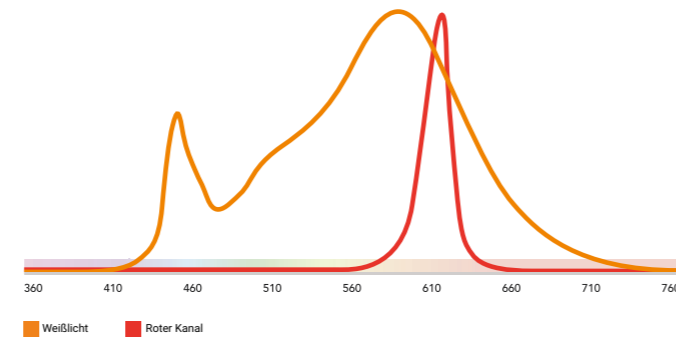

RubiLux®

- 2-Kanal Leuchte mit einstellbarem Spektrum
- Stimulation der Eiablage bei Legehennen
- Stressreduzierung bei Puten (Anti-Pick)
- Morgen- / Abenddämmerungs-Simulation

AzuLux®

RubiLux®

ALTUMA – Unsere starke Leuchte