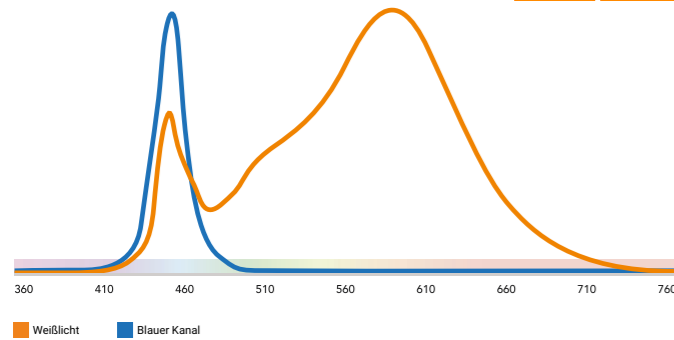

Unsere innovativen Spektren

Die anwendungsorientierten Spektren unterstützen die unterschiedlichen Ziele eines landwirtschaftlichen Betriebes. Welches Spektrum am besten für Ihren Stall ist,

erarbeiten wir Ihnen gerne. Unsere erfahrenen Lichtplaner stehen Ihnen jederzeit beratend zur Seite und erstellen für Ihr Projekt eine kostenlose Lichtplanung.

GalliSpec®

- Wachstumsoptimierung für Broiler und Pute
- Vollspektrum inklusive UV, Blau, Grün & Rot
- Optimiert für das Geflügelauge, verbessertes Sehen

LowDim

- Klassisches Weißlicht für Broiler und Pute
- Wachstumsoptimierung von Geflügel
- Energieeffizient und extra niedrig dimmbar

AzuLux®

- 2-Kanal Leuchte mit einstellbarem Spektrum
- Beruhigung für Broiler und Pute
- Unterstützt Schlaf- / Wach-Rhythmus
- Fanglicht: Schnelleres Ein- und Ausstallen

RubiLux®

- 2-Kanal Leuchte mit einstellbarem Spektrum
- Stimulation der Eiablage bei Legehennen
- Stressreduzierung bei Puten (Anti-Pick)
- Morgen- / Abenddämmerungs-Simulation