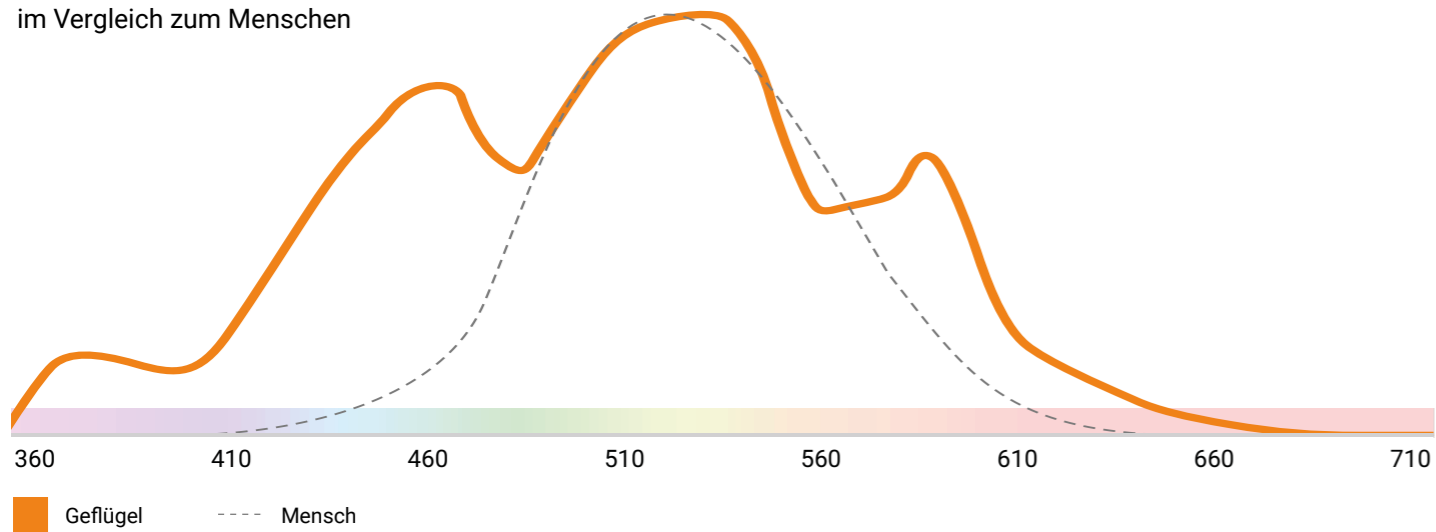

Was wir machen

Das empfindliche Auge von Geflügel kann Licht wahrnehmen, das vom menschlichen Auge nicht wahrgenommen werden kann. Pacelum entwickelt biologisch effiziente Beleuchtungslösungen, die exakt auf das Geflügel abgestimmte Lichtspektren bieten. Sie erhöhen das Tierwohl als auch die Produktivität der Tiere und somit Ihren Ertrag. Unser Licht ist nicht nur auf das Wohlergehen der

Tiere, sondern auch auf Ihre umfangreiche Arbeit ausgelegt. So bieten unsere Leuchten unter anderem automatisierte Lichtprogramme und schnelle Reinigungsmöglichkeiten mit dem Hochdruckreiniger. Dadurch können Sie Zeit und Kosten sparen und gleichzeitig Ihren Umsatz steigern. Rüsten Sie Ihren Stall jetzt mit uns auf!

Spektrale Augenempfindlichkeit von Geflügel im Vergleich zum Menschen