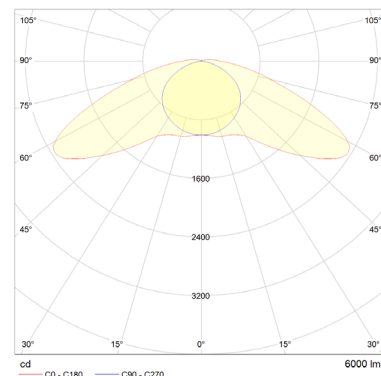

## ALTUMA XB 60-840 ET SimpliLux®

Further light distributions on request  
Dalsze rozmieszczenie światła na życzenie

TK	TK	10228101
Dimensions [mm]	Wymiary [mm]	1.340 x 112 x 122 mm
Weight [kg]	Waga [kg]	4,2
Power [W]	Moc/siła [W]	44
Luminous flux [lm]	Strumień świetlny [lm]	6.000
Color	Kolor	4.000
CRI	CRI	80
Voltage	Napięcie znamionowe	220..240
Frequency	Częstotliwość [Hz]	0..50/60
Protection class	Klasa bezpieczeństwa	I
Ballast controls	Kontrola statecznika	ETDD (DALI DT6)
Connection	Połączenie	3m, NYY 1.5 mm <sup>2</sup>
IP protection	IP klasa ochrony	IP 69-K
IK protection	IK klasa ochrony	IK 10
Material	Materiał	PMMA, ASA
End cap color	Kolor zakończenia lampy	Red / Czerwony
Service life, L80 (25 °C) [h]	żywność, L80 (25 °C) [h]	100.000
Min. / Max. ambient temp.	Temp. otoczenia	-25 ... +35
Fire protection, UL94	Ochrona pożarowa, UL94	HB
Fire protection, EN 60595-2-11 [°C]	Ochrona pożarowa, EN 60595-2-11 [°C]	650
Marking	Etykieta	