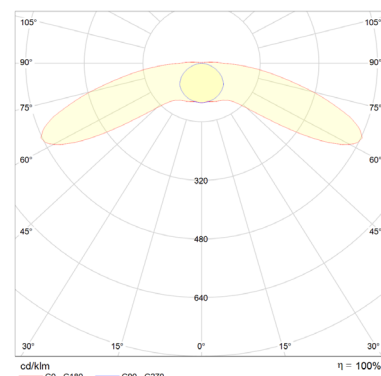

## ALTUMA MXB 65-940 ETDD AzuLux

Further light distributions on request  
Dalsze rozmieszczenie światła na życzenie

TK	TK	10228097
Dimensions [mm]	Wymiary [mm]	1.340 x 112 x 122 mm
Weight [kg]	Waga [kg]	6,2
Power [W]	Moc/siła [W]	45 / 25 W
Luminous flux [lm]	Strumień świetlny [lm]	5.300 / 220
Color	Kolor	3.000 K / 450 - 455 nm
CRI	CRI	80 / N.A:
Voltage	Napięcie znamionowe	220..240
Frequency	Częstotliwość [Hz]	0..50/60
Protection class	Klasa bezpieczeństwa	I
Ballast controls	Kontrola statecznika	ETDD (DALI DT6)
Connection	Połączenie	3m, NYY 1.5 mm <sup>2</sup>
IP protection	IP klasa ochrony	IP 69-K
IK protection	IK klasa ochrony	IK 10
Material	Materiał	PMMA, ASA
End cap color	Kolor zakończenia lampy	Red / Czerwony
Service life, L80 (25 °C) [h]	żywołność, L80 (25 °C) [h]	100.000
Min. / Max. ambient temp.	Temp. otoczenia	-25 ... +35
Fire protection, UL94	Ochrona pożarowa, UL94	HB
Fire protection, EN 60595-2-11 [°C]	Ochrona pożarowa, EN 60595-2-11 [°C]	650
Marking	Etykieta	