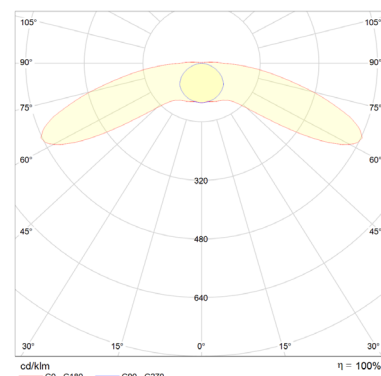

## ALTUMA MXB 65-930 ETDD RubiLux

Further light distributions on request  
Dalsze rozmieszczenie światła na życzenie

TK	TK	10228098
Dimensions [mm]	Wymiary [mm]	1.340 x 112 x 122 mm
Weight [kg]	Waga [kg]	6,2
Power [W]	Moc/siła [W]	44 / 19 W
Luminous flux [lm]	Strumień świetlny [lm]	5.600 / 410
Color	Kolor	4.000 K / 620 - 645 nm
CRI	CRI	80 / N.A:
Voltage	Napięcie znamionowe	220..240
Frequency	Częstotliwość [Hz]	0..50/60
Protection class	Klasa bezpieczeństwa	I
Ballast controls	Kontrola statecznika	ETDD (DALI DT6)
Connection	Połączenie	3m, NYY 1.5 mm <sup>2</sup>
IP protection	IP klasa ochrony	IP 69-K
IK protection	IK klasa ochrony	IK 10
Material	Materiał	PMMA, ASA
End cap color	Kolor zakończenia lampy	Red / Czerwony
Service life, L80 (25 °C) [h]	żywność, L80 (25 °C) [h]	100.000
Min. / Max. ambient temp.	Temp. otoczenia	-25 ... +35
Fire protection, UL94	Ochrona pożarowa, UL94	HB
Fire protection, EN 60595-2-11 [°C]	Ochrona pożarowa, EN 60595-2-11 [°C]	650
Marking	Etykieta	