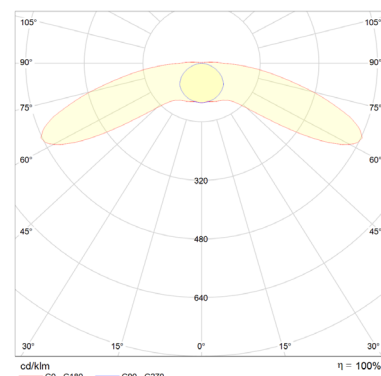

## ALTUMA MXB 60-750 ETDD GrowSpec

Further light distributions on request  
Dalsze rozmieszczenie światła na życzenie

TK	TK	10228096
Dimensions [mm]	wymiary [mm]	1.340 x 112 x 122 mm
Weight [kg]	waga [kg]	4,2
Power [W]	moc/siła [W]	45 / 20
Luminous flux [lm]	Strumień świetlny [lm]	5.500 / 500
Color	kolor	GrowSpec® / 620-630 nm
CRI	CRI	70
Voltage	Napięcie znamionowe	220..240
Frequency	Częstotliwość [Hz]	0..50/60
Protection class	klasa bezpieczeństwa	I
Ballast controls	kontrola statecznika	ETDD (DALI DT6)
Connection	połączenie	3m, NYY 1.5 mm <sup>2</sup>
IP protection	IP klasa ochrony	IP 69-K
IK protection	IK klasa ochrony	IK 10
Material	materiał	PMMA, ASA
End cap color	kolor zakończenia lampy	Red / Rot
Service life, L80 (25 °C) [h]	żywność, L80 (25 °C) [h]	100.000
Min. / Max. ambient temp.	temp. otoczenia	-25 ... +35
Fire protection, UL94	ochrona pożarowa, UL94	HB
Fire protection, EN 60595-2-11 [°C]	ochrona pożarowa, EN 60595-2-11 [°C]	650
Marking	etykieta	