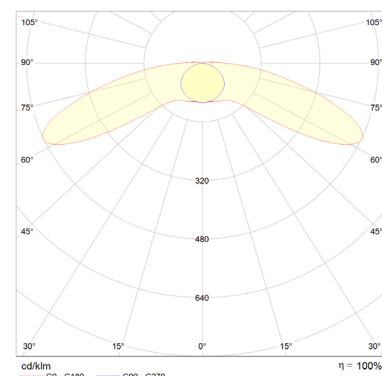

ALTUMA MXB 50-CCL ETDD TWW

Further light distributions on request
Dalsze rozmieszczenie światła na życzenie

TK	TK	10228120
Dimensions [mm]	wymiary [mm]	1.340 x 112 x 122 mm
Weight [kg]	waga [kg]	4,2
Power [W]	moc/siła [W]	44
Luminous flux [lm]	Strumień świetlny [lm]	5.000
Color	kolor	GalliSpec ®
CRI	CRI	80
Voltage	Napięcie znamionowe	220..240
Frequency	Częstotliwość [Hz]	0..50/60
Protection class	klasa bezpieczeństwa	I
Ballast controls	kontrola statecznika	ETDD (DALI DT6)
Connection	połączenie	Wieland RST20i5, 3m
IP protection	IP klasa ochrony	IP 69-K
IK protection	IK klasa ochrony	IK 10
Material	materiał	PMMA, ASA
End cap color	kolor zakończenia lampy	Red / Rot
Service life, L80 (25 °C) [h]	żywność, L80 (25 °C) [h]	100.000
Min. / Max. ambient temp.	temp. otoczenia	-25 ... +35
Fire protection, UL94	ochrona pożarowa, UL94	HB
Fire protection, EN 60595-2-11 [°C]	ochrona pożarowa, EN 60595-2-11 [°C]	650
Marking	etykieta	