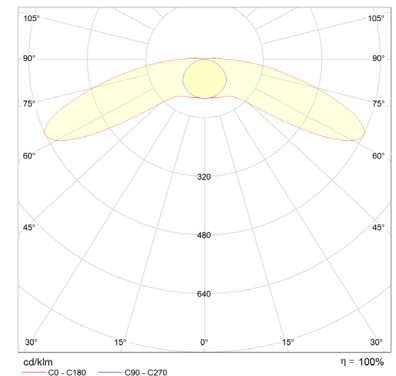

ALTUMA MXB 50-CCL ETDD LV TWW

Further light distributions on request
Dalsze rozmieszczenie światła na życzenie

TK	TK	10228119
Dimensions [mm]	wymiary [mm]	1.340 x 112 x 122 mm
Weight [kg]	waga [kg]	4,2
Power [W]	moc/siła [W]	44
Luminous flux [lm]	Strumień świetlny [lm]	5.000
Color	kolor	GalliSpec ®
CRI	CRI	80
Voltage	Napięcie znamionowe	220..240
Frequency	Częstotliwość [Hz]	0..50/60
Protection class	klasa bezpieczeństwa	I
Ballast controls	kontrola statecznika	ETDD (DALI DT6)
Connection	połączenie	2x Wieland RST20i5, 3m
IP protection	IP klasa ochrony	IP 69-K
IK protection	IK klasa ochrony	IK 10
Material	materiał	PMMA, ASA
End cap color	kolor zakończenia lampy	Red / Rot
Service life, L80 (25 °C) [h]	żywność, L80 (25 °C) [h]	100.000
Min. / Max. ambient temp.	temp. otoczenia	-25 ... +35
Fire protection, UL94	ochrona pożarowa, UL94	HB
Fire protection, EN 60595-2-11 [°C]	ochrona pożarowa, EN 60595-2-11 [°C]	650
Marking	etykieta	