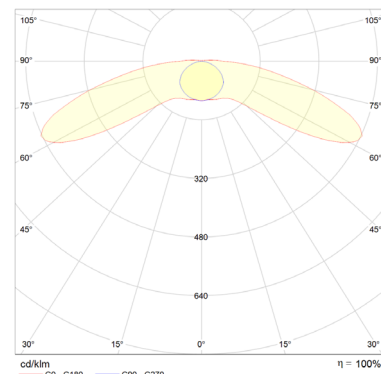

## ALTUMA MXB 50-CCL ETDD

Further light distributions on request  
Dalsze rozmieszczenie światła na życzenie

<b>TK</b>	<b>TK</b>	10228094
<b>Dimensions [mm]</b>	<b>wymiary [mm]</b>	1.340 x 112 x 122 mm
<b>Weight [kg]</b>	<b>waga [kg]</b>	4,2
<b>Power [W]</b>	<b>moc/siła [W]</b>	44
<b>Luminous flux [lm]</b>	<b>Strumień świetlny [lm]</b>	5.000
<b>Color</b>	<b>kolor</b>	GalliSpec ®
<b>CRI</b>	<b>CRI</b>	80
<b>Voltage</b>	<b>Napięcie znamionowe</b>	220..240
<b>Frequency</b>	<b>Częstotliwość [Hz]</b>	0..50/60
<b>Protection class</b>	<b>klasa bezpieczeństwa</b>	I
<b>Ballast controls</b>	<b>kontrola statecznika</b>	ETDD (DALI DT6)
<b>Connection</b>	<b>połączenie</b>	3m, NYY 1.5 mm <sup>2</sup>
<b>IP protection</b>	<b>IP klasa ochrony</b>	IP 69-K
<b>IK protection</b>	<b>IK klasa ochrony</b>	IK 10
<b>Material</b>	<b>materiał</b>	PMMA, ASA
<b>End cap color</b>	<b>kolor zakończenia lampy</b>	Red / Rot
<b>Service life, L80 (25 °C) [h]</b>	<b>żywność, L80 (25 °C) [h]</b>	100.000
<b>Min. / Max. ambient temp.</b>	<b>temp. otoczenia</b>	-25 ... +35
<b>Fire protection, UL94</b>	<b>ochrona pożarowa, UL94</b>	HB
<b>Fire protection, EN 60595-2-11 [°C]</b>	<b>ochrona pożarowa, EN 60595-2-11 [°C]</b>	650
<b>Marking</b>	<b>etykieta</b>	