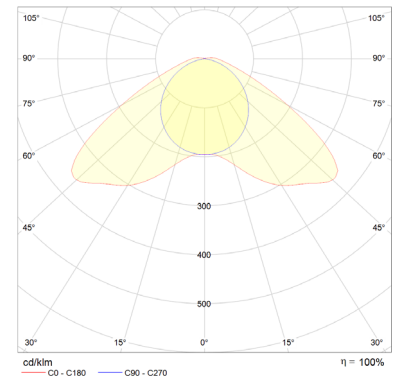

FORTE LED Agri 1.8 B 110-850 ETD

Further light distributions on request.
Ulteriori distribuzioni di luce su richiesta.

TK	TK	10186277
Dimensions [mm]	Dimensioni [mm]	1.862 x 112 x 122 mm
Weight [kg]	Peso [kg]	7,5
Power [W]	Potenza [W]	78
Luminous flux [lm]	Flusso luminoso [lm]	11.000
Color	Colore	5.000
CRI	CRI	80
Voltage	Tensione	220..240
Frequency	Frequenza	0..50/60
Protection class	Classe di isolamento	I
Ballast controls	Comandi per reattori	ETD (0-10 V)
Connection	Connessione	3m, NYY 1.5 mm ²
IP protection	Protezione IP	IP 69-K
IK protection	Protezione IK	IK 10
Material	Materiale	PMMA, SS
End cap color	Colore della calotta terminale	Silver / Argento
Service life, L80 (25 °C) [h]	Durata utile, L80 (25 °C) [h]	100.000
Min. / Max. ambient temp.	Temp. ambiente min. / max.	-25 ... +35
Fire protection, UL94	Protezione antincendio, UL94	HB
Fire protection, EN 60595-2-11 [°C]	Protezione antincendio, EN 60595-2-11 [°C]	650
Marking	Marcatura	