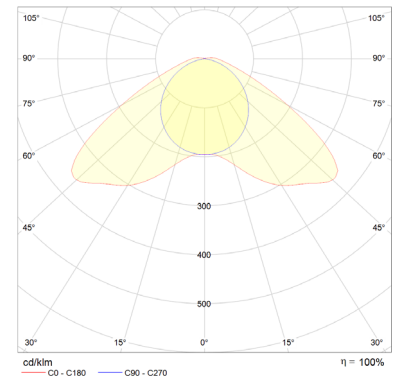

FORTE LED Agri B 78-850 ETD

Further light distributions on request.
Autres distributions de lumière sur demande.

TK	TK	10173047
Dimensions [mm]	Dimensions [mm]	1.340 x 112 x 122 mm
Weight [kg]	Poids [kg]	4,2
Power [W]	Puissance [W]	52
Luminous flux [lm]	Flux lumineux [lm]	7.800
Color	Couleur	5.000
CRI	IRC	80
Voltage	Tension	220..240
Frequency	Fréquence	0..50/60
Protection class	Classe de protection	I
Ballast controls	Contrôle du ballast	ETD (0-10 V)
Connection	Connexion	3m, NYY 1.5 mm ²
IP protection	Protection IP	IP 69-K
IK protection	Protection IK	IK 10
Material	Matériau	PMMA, SS
End cap color	Couleur de l'embout	Silver / Argent
Service life, L80 (25 °C) [h]	Durée de vie utile, L80 (25 °C) [h]	100.000
Min. / Max. ambient temp.	Temp. ambiante min. / Temp. ambiante max.	-25 ... +35
Fire protection, UL94	Protection contre le feu, UL94	HB
Fire protection, EN 60595-2-11 [°C]	Protection contre l'incendie, EN 60595-2-11 [°C]	650
Marking	Marquage	