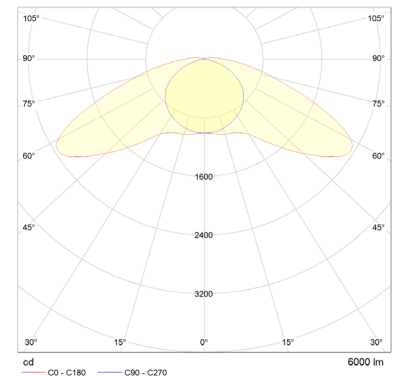

ALTUMA XB 60-850 ET SimpliLux®

Further light distributions on request.
Autres distributions de lumière sur demande.

TK	TK	10228109
Dimensions [mm]	Dimensions [mm]	1.340 x 112 x 122 mm
Weight [kg]	Poids [kg]	4,2
Power [W]	Puissance [W]	44
Luminous flux [lm]	Flux lumineux [lm]	6.000
Color	Couleur	5.000
CRI	IRC	80
Voltage	Tension	220..240
Frequency	Fréquence	0..50/60
Protection class	Classe de protection	I
Ballast controls	Contrôle du ballast	ETDD (DALI DT6)
Connection	Connexion	3m, NYY 1.5 mm ²
IP protection	Protection IP	IP 69-K
IK protection	Protection IK	IK 10
Material	Matériau	PMMA, ASA
End cap color	Couleur de l'embout	Red / Rouge
Service life, L80 (25 °C) [h]	Durée de vie utile, L80 (25 °C) [h]	100.000
Min. / Max. ambient temp.	Temp. ambiante min. / Temp. ambiante max.	-25 ... +35
Fire protection, UL94	Protection contre le feu, UL94	HB
Fire protection, EN 60595-2-11 [°C]	Protection contre l'incendie, EN 60595-2-11 [°C]	650
Marking	Marquage	