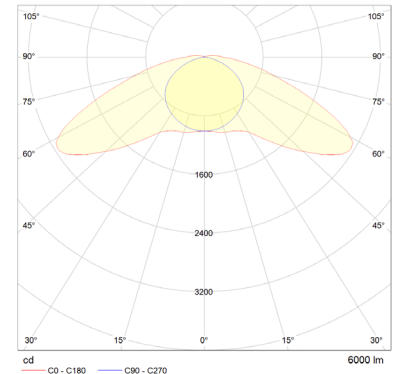

ALTUMA XB 60-840 ET SimpliLux®

Further light distributions on request.
Autres distributions de lumière sur demande.

TK	TK	10228101
Dimensions [mm]	Dimensions [mm]	1.340 x 112 x 122 mm
Weight [kg]	Poids [kg]	4,2
Power [W]	Puissance [W]	44
Luminous flux [lm]	Flux lumineux [lm]	6.000
Color	Couleur	4.000
CRI	IRC	80
Voltage	Tension	220..240
Frequency	Fréquence	0..50/60
Protection class	Classe de protection	I
Ballast controls	Contrôle du ballast	ETDD (DALI DT6)
Connection	Connexion	3m, NYY 1.5 mm ²
IP protection	Protection IP	IP 69-K
IK protection	Protection IK	IK 10
Material	Matériau	PMMA, ASA
End cap color	Couleur de l'embout	Red / Rouge
Service life, L80 (25 °C) [h]	Durée de vie utile, L80 (25 °C) [h]	100.000
Min. / Max. ambient temp.	Temp. ambiante min. / Temp. ambiante max.	-25 ... +35
Fire protection, UL94	Protection contre le feu, UL94	HB
Fire protection, EN 60595-2-11 [°C]	Protection contre l'incendie, EN 60595-2-11 [°C]	650
Marking	Marquage	