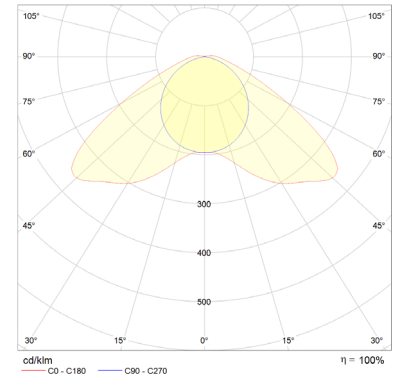

ALTUMA 1.8 B 64-950 ETDD SoLux ®

Further light distributions on request.
Autres distributions de lumière sur demande.

TK	TK	10232824
Dimensions [mm]	Dimensions [mm]	1.862 x 112 x 122 mm
Weight [kg]	Poids [kg]	6,8
Power [W]	Puissance [W]	69
Luminous flux [lm]	Flux lumineux [lm]	6.400
Color	Couleur	SoLux ®
CRI	IRC	90
Voltage	Tension	220..240
Frequency	Fréquence	0..50/60
Protection class	Classe de protection	I
Ballast controls	Contrôle du ballast	ETDD (DALI DT6)
Connection	Connexion	3m, NYY 1.5 mm ²
IP protection	Protection IP	IP 69-K
IK protection	Protection IK	IK 10
Material	Matériau	PMMA, ASA
End cap color	Couleur de l'embout	Red / Rot
Service life, L80 (25 °C) [h]	Durée de vie utile, L80 (25 °C) [h]	100.000
Min. / Max. ambient temp.	Temp. ambiante min. / Temp. ambiante max.	-25 ... +35
Fire protection, UL94	Protection contre le feu, UL94	HB
Fire protection, EN 60595-2-11 [°C]	Protection contre l'incendie, EN 60595-2-11 [°C]	650
Marking	Marquage	