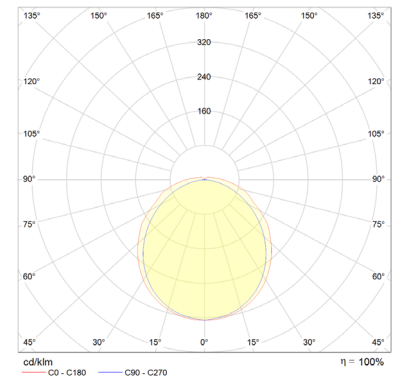

AMENTA 1.5 42-840 ETD LV

Further light distributions on request /
Weitere Lichtverteilungen auf Anfrage.

TK	TK	10261320
Dimensions [mm]	Abmaße [mm]	1.541 x 76 x 67 mm
Weight [kg]	Gewicht [kg]	2,0
Power [W]	Leistung [W]	35
Luminous flux [lm]	Lichtstrom [lm]	4.200
Color	Farbe	4.000
CRI	CRI	80
Voltage	Nennspannung	220..240
Frequency	Frequenz [Hz]	0..50/60
Protection class	Sicherheitsklasse	I
Ballast controls	Ansteuerung des Treibers	ETD (0-10 V)
Connection	Verbindung	2x Terminal
IP protection	IP Schutzklasse	IP 66
IK protection	IK Schutzklasse	IK 03
Material	Material	PMMA, ASA
End cap color	Endkappen-Farbe	Red / Rot
Service life, L80 (25 °C) [h]	Lebensdauer, L80 (25 °C) [h]	50.000
Min. / Max. ambient temp.	Min. / Max. Umgebungstemp.	-15 ... +25
Fire protection, UL94	Feuerbeständigkeit, UL94	HB
Fire protection, EN 60595-2-11 [°C]	Feuerbeständigkeit, EN 60595-2-11 [°C]	650
Marking	Kennzeichnung	