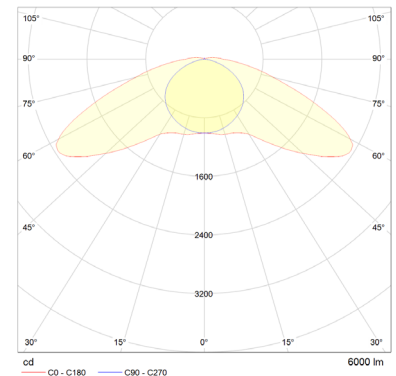

ALTUMA XB 60-850 ET SimpliLux®

Further light distributions on request /
Weitere Lichtverteilungen auf Anfrage.

TK	TK	10228109
Dimensions [mm]	Abmaße [mm]	1.340 x 112 x 122 mm
Weight [kg]	Gewicht [kg]	4,2
Power [W]	Leistung [W]	44
Luminous flux [lm]	Lichtstrom [lm]	6.000
Color	Farbe	5.000
CRI	CRI	80
Voltage	Nennspannung	220..240
Frequency	Frequenz [Hz]	0..50/60
Protection class	Sicherheitsklasse	I
Ballast controls	Ansteuerung des Treibers	ETDD (DALI DT6)
Connection	Verbindung	3m, NYY 1.5 mm ²
IP protection	IP Schutzklasse	IP 69-K
IK protection	IK Schutzklasse	IK 10
Material	Material	PMMA, ASA
End cap color	Endkappen-Farbe	Red / Rot
Service life, L80 (25 °C) [h]	Lebensdauer, L80 (25 °C) [h]	100.000
Min. / Max. ambient temp.	Min. / Max. Umgebungstemp.	-25 ... +35
Fire protection, UL94	Feuerbeständigkeit, UL94	HB
Fire protection, EN 60595-2-11 [°C]	Feuerbeständigkeit, EN 60595-2-11 [°C]	650
Marking	Kennzeichnung	