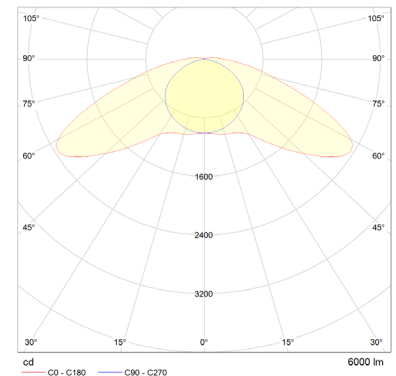

## ALTUMA XB 60-840 ET SimpliLux®

Further light distributions on request /  
Weitere Lichtverteilungen auf Anfrage.

TK	TK	10228101
Dimensions [mm]	Abmaße [mm]	1.340 x 112 x 122 mm
Weight [kg]	Gewicht [kg]	4,2
Power [W]	Leistung [W]	44
Luminous flux [lm]	Lichtstrom [lm]	6.000
Color	Farbe	4.000
CRI	CRI	80
Voltage	Nennspannung	220..240
Frequency	Frequenz [Hz]	0..50/60
Protection class	Sicherheitsklasse	I
Ballast controls	Ansteuerung des Treibers	ETDD (DALI DT6)
Connection	Verbindung	3m, NYY 1.5 mm <sup>2</sup>
IP protection	IP Schutzklasse	IP 69-K
IK protection	IK Schutzklasse	IK 10
Material	Material	PMMA, ASA
End cap color	Endkappen-Farbe	Red / Rot
Service life, L80 (25 °C) [h]	Lebensdauer, L80 (25 °C) [h]	100.000
Min. / Max. ambient temp.	Min. / Max. Umgebungstemp.	-25 ... +35
Fire protection, UL94	Feuerbeständigkeit, UL94	HB
Fire protection, EN 60595-2-11 [°C]	Feuerbeständigkeit, EN 60595-2-11 [°C]	650
Marking	Kennzeichnung	