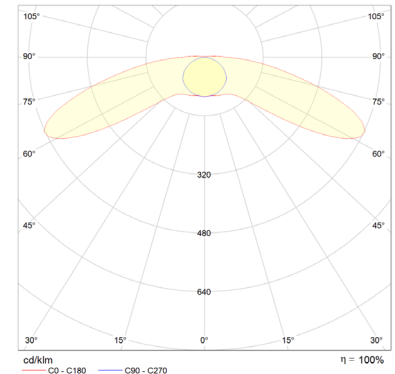

ALTUMA MXB 60-750 ETDD GrowSpec

Further light distributions on request /
Weitere Lichtverteilungen auf Anfrage.

TK	TK	10228096
Dimensions [mm]	Abmaße [mm]	1.340 x 112 x 122 mm
Weight [kg]	Gewicht [kg]	4,2
Power [W]	Leistung [W]	45 / 20
Luminous flux [lm]	Lichtstrom [lm]	5.500 / 500
Color	Farbe	GrowSpec® / 620-630 nm
CRI	CRI	70
Voltage	Nennspannung	220..240
Frequency	Frequenz [Hz]	0..50/60
Protection class	Sicherheitsklasse	I
Ballast controls	Ansteuerung des Treibers	ETDD (DALI DT6)
Connection	Verbindung	3m, NYY 1.5 mm ²
IP protection	IP Schutzklasse	IP 69-K
IK protection	IK Schutzklasse	IK 10
Material	Material	PMMA, ASA
End cap color	Endkappen-Farbe	Red / Rot
Service life, L80 (25 °C) [h]	Lebensdauer, L80 (25 °C) [h]	100.000
Min. / Max. ambient temp.	Min. / Max. Umgebungstemp.	-25 ... +35
Fire protection, UL94	Feuerbeständigkeit, UL94	HB
Fire protection, EN 60595-2-11 [°C]	Feuerbeständigkeit, EN 60595-2-11 [°C]	650
Marking	Kennzeichnung	