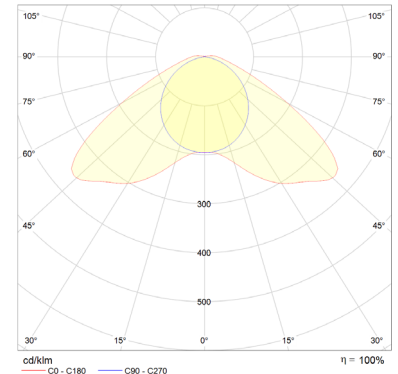

ALTUMA B 60-850 ETDD RubiLux

Further light distributions on request /
Weitere Lichtverteilungen auf Anfrage.

TK	TK	10248489
Dimensions [mm]	Abmaße [mm]	1.340 x 112 x 122 mm
Weight [kg]	Gewicht [kg]	4,8
Power [W]	Leistung [W]	45 / 20 W
Luminous flux [lm]	Lichtstrom [lm]	6.100 / 410
Color	Farbe	5.000 K / 620 - 645 nm
CRI	CRI	80 / N.A.
Voltage	Nennspannung	220..240
Frequency	Frequenz [Hz]	0..50/60
Protection class	Sicherheitsklasse	I
Ballast controls	Ansteuerung des Treibers	ETDD (DALI DT6)
Connection	Verbindung	3m, NYY 1.5 mm ²
IP protection	IP Schutzklasse	IP 69-K
IK protection	IK Schutzklasse	IK 10
Material	Material	PMMA, ASA
End cap color	Endkappen-Farbe	Red / Rot
Service life, L80 (25 °C) [h]	Lebensdauer, L80 (25 °C) [h]	100.000
Min. / Max. ambient temp.	Min. / Max. Umgebungstemp.	-25 ... +35
Fire protection, UL94	Feuerbeständigkeit, UL94	HB
Fire protection, EN 60595-2-11 [°C]	Feuerbeständigkeit, EN 60595-2-11 [°C]	650
Marking	Kennzeichnung	