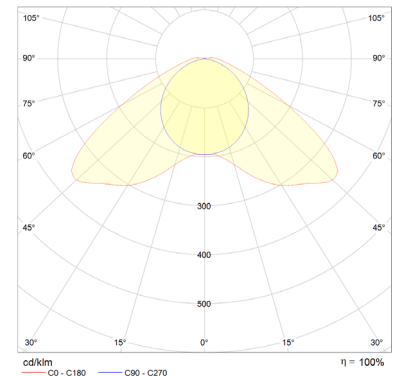

ALTUMA B 60-850 ETDD W2B LactoLux

Further light distributions on request /
Weitere Lichtverteilungen auf Anfrage.

TK	TK	10248489
Dimensions [mm]	Abmaße [mm]	1.340 x 112 x 122 mm
Weight [kg]	Gewicht [kg]	4,8
Power [W]	Leistung [W]	45 / 25 W
Luminous flux [lm]	Lichtstrom [lm]	5.300 / 220
Color	Farbe	5.000 K / 450 - 455 nm
CRI	CRI	80 / N.A:
Voltage	Nennspannung	220..240
Frequency	Frequenz [Hz]	0..50/60
Protection class	Sicherheitsklasse	I
Ballast controls	Ansteuerung des Treibers	ETDD (DALI DT6)
Connection	Verbindung	3m, NYY 1.5 mm ²
IP protection	IP Schutzklasse	IP 69-K
IK protection	IK Schutzklasse	IK 10
Material	Material	PMMA, ASA
End cap color	Endkappen-Farbe	Red / Rot
Service life, L80 (25 °C) [h]	Lebensdauer, L80 (25 °C) [h]	100.000
Min. / Max. ambient temp.	Min. / Max. Umgebungstemp.	-25 ... +35
Fire protection, UL94	Feuerbeständigkeit, UL94	HB
Fire protection, EN 60595-2-11 [°C]	Feuerbeständigkeit, EN 60595-2-11 [°C]	650
Marking	Kennzeichnung	