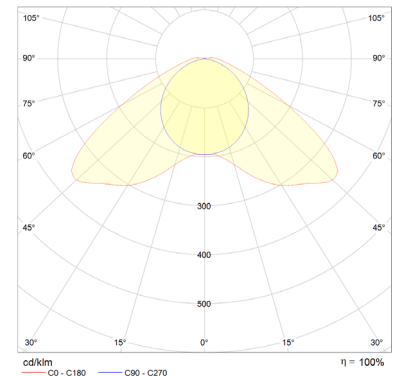

ALTUMA 1.8 B 64-950 ETDD SoLux ®

Further light distributions on request /
Weitere Lichtverteilungen auf Anfrage.

TK	TK	10232824
Dimensions [mm]	Abmaße [mm]	1.862 x 112 x 122 mm
Weight [kg]	Gewicht [kg]	6,8
Power [W]	Leistung [W]	69
Luminous flux [lm]	Lichtstrom [lm]	6.400
Color	Farbe	SoLux ®
CRI	CRI	90
Voltage	Nennspannung	220..240
Frequency	Frequenz [Hz]	0..50/60
Protection class	Sicherheitsklasse	I
Ballast controls	Ansteuerung des Treibers	ETDD (DALI DT6)
Connection	Verbindung	3m, NYY 1.5 mm ²
IP protection	IP Schutzklasse	IP 69-K
IK protection	IK Schutzklasse	IK 10
Material	Material	PMMA, ASA
End cap color	Endkappen-Farbe	Red / Rot
Service life, L80 (25 °C) [h]	Lebensdauer, L80 (25 °C) [h]	100.000
Min. / Max. ambient temp.	Min. / Max. Umgebungstemp.	-25 ... +35
Fire protection, UL94	Feuerbeständigkeit, UL94	HB
Fire protection, EN 60595-2-11 [°C]	Feuerbeständigkeit, EN 60595-2-11 [°C]	650
Marking	Kennzeichnung	