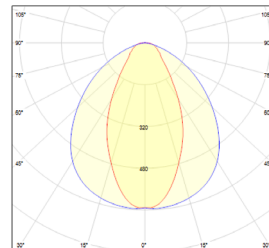

10233860 ALTUMA TB 35-830 ETDD Bloom

LED Leuchte für Indoor-Gewächshäuser

made by...

Dimensionen / Gewicht	1.340 x 112 x 122 mm / 4.2 kg
Lichtstrom / Lichtfarbe / CRI	3.500 lm / 3.000 K - Bloom / 80
Maximale elektrische Leistung / typisch	45 / < 45
Nenn-Spannung / Frequenz	220-240 V / 0..50-60 Hz
Schutzklasse	Klasse 1
IP-Schutz / Schlagfestigkeit	IP69K / IK10
Chemische Beständigkeit	Siehe separater Anhang
Lebensdauer / maximale Umgebungstemperaturen	L80 (25°C) 100.000 h / -25..+35° C
Feuerschutz	GRP and PMMA: Entflammbarkeit (UL94): HB, Glühdrahttest (EN 60695-2-11): 650°C
Dimmen	Elektronischer Transformator – 1 Kanal, Digital dimmbar (DALI DT6)
Elektrischer Anschluss	Offenes Kabel (3 m, NYY 1.5 mm ²)
Farbe Gehäuse / Endkappen	Hellgrau / Grün (weitere Farben auf Anfrage)
Zubehör	Edelstahl-Befestigungswinkel enthalten; Rohrschellen optional

Lichtverteilung

Kennzeichnungen

RoHS CB TEST