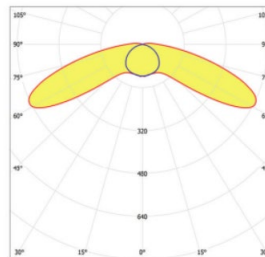

10228122 ALTUMA MXB 75-840 ETDD

LED Leuchte für Tierställe

made by...

Dimensionen / Gewicht	1.340 x 112 x 122 mm / 4.2 kg
Lichtstrom / Lichtfarbe / CRI	7.500 lm / 4.000 K / 80
Maximale elektrische Leistung / typisch	47 / < 47
Nenn-Spannung / Frequenz	220-240 V / 0..50-60 Hz
Schutzklasse	Klasse 1
IP-Schutz / Schlagfestigkeit	IP69K / IK10
Chemische Beständigkeit	Siehe separater Anhang
Lebensdauer / maximale Umgebungstemperaturen	L80 (25°C) 100.000 h / -25..+35° C
Feuerschutz	GRP and PMMA: Entflammbarkeit (UL94): HB, Glühdrahttest (EN 60695-2-11): 650°C
Dimmen	Elektronischer Transformator - 1 Kanal, Digital dimmbar (DALI DT6)
Elektrischer Anschluss	Offenes Kabel (3 m, NYY 1.5 mm ²)
Farbe Gehäuse / Endkappen	Hellgrau / Rot (weitere Farben auf Anfrage)
Zubehör	Edelstahl-Befestigungswinkel enthalten; Rohrschellen optional

Lichtverteilung

Maximal breitstrahlende Optik. Gleichmässige Beleuchtung bis zu 14 m Breite bei 3 m Installationshöhe.

Kennzeichnungen

RoHS CB TEST