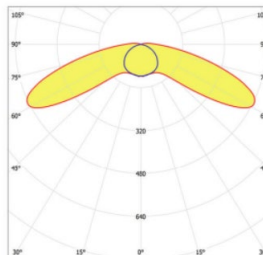

10228119 ALTUMA 0.7 MXB 28-CCL ETDD GalliSpec®

LED Leuchte für Tierställe

made by...

Dimensionen / Gewicht	787 x 112 x 122 mm / 3.1 kg
Lichtstrom / Lichtfarbe / CRI	2.800 lm / GalliSpec / 80
Maximale elektrische Leistung / typisch	26 W / < 26 W
Nenn-Spannung / Frequenz	220-240 V / 0..50-60 Hz
Schutzklasse	Klasse 1
IP-Schutz / Schlagfestigkeit	IP69K / IK10
Chemische Beständigkeit	Siehe separater Anhang
Lebensdauer / maximale Umgebungstemperaturen	L80 (25°C) 100.000 h / -25..+35° C
Feuerschutz	GRP and PMMA: Entflammbarkeit (UL94): HB, Glühdrahttest (EN 60695-2-11): 650°C
Dimmen	Elektronischer Transformator - 1 Kanal, Digital dimmbar (DALI DT6)
Elektrischer Anschluss	Durchgangsverdrahtung (5x1,5) inklusive Stecker (TWW)
Farbe Gehäuse / Endkappen	Hellgrau / Rot (weitere Farben auf Anfrage)
Zubehör	Edelstahl-Befestigungswinkel enthalten; Rohrschellen optional

Lichtverteilung

Maximal breitstrahlende Optik. Gleichmässige Beleuchtung bis zu 14 m Breite bei 3 m Installationshöhe.

Kennzeichnungen
