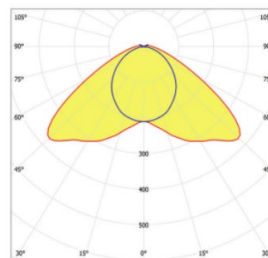

10228117 ALTUMA B 65-840 ETDD 10m

LED Leuchte für Tierställe

made by...

Dimensionen / Gewicht	1.340 x 112 x 122 mm / 4.2 kg
Lichtstrom / Lichtfarbe / CRI	6.500 lm / 4.000 K / 80
Maximale elektrische Leistung / typisch	45 / < 45
Nenn-Spannung / Frequenz	220-240 V / 0..50-60 Hz
Schutzklasse	Klasse 1
IP-Schutz / Schlagfestigkeit	IP69K / IK10
Chemische Beständigkeit	Siehe separater Anhang
Lebensdauer / maximale Umgebungstemperaturen	L80 (25°C) 100.000 h / -25..+35° C
Feuerschutz	GRP and PMMA: Entflammbarkeit (UL94): HB, Glühdrahttest (EN 60695-2-11): 650°C
Dimmen	Elektronischer Transformator – 1 Kanal, Elektronisch dimmbar (DALI DT6)
Elektrischer Anschluss	Offenes Kabel (10 m, NYY 1.5 mm ²)
Farbe Gehäuse / Endkappen	Hellgrau / Rot (weitere Farben auf Anfrage)
Zubehör	Edelstahl-Befestigungswinkel enthalten; Rohrschellen optional

Lichtverteilung

Breitstrahlende Optik.
Homogene Beleuchtung
bis zu 7 m Breite bei 3 m
Installationshöhe.

Kennzeichnungen

RoHS **CB**
TEST