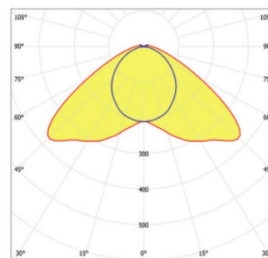

Lichtverteilung

Breitstrahlende Optik.
Homogene Beleuchtung
bis zu 7 m Breite bei 3 m
Installationshöhe.

Kennzeichnungen

RoHS
TEST