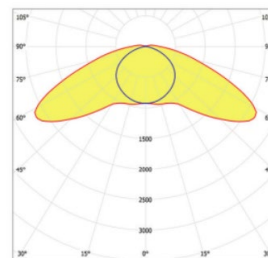

# 10228109 ALTUMA XB 60-850 ET

LED Leuchte für Tierställe

made by...

<b>Dimensionen / Gewicht</b>	1.340 x 112 x 122 mm / 4.2 kg
<b>Lichtstrom / Lichtfarbe / CRI</b>	6.000 lm / 5.000 K / 80
<b>Maximale elektrische Leistung / typisch</b>	45 / 45
<b>Nenn-Spannung / Frequenz</b>	220-240 V / 0..50-60 Hz
<b>Schutzklasse</b>	Klasse 1
<b>IP-Schutz / Schlagfestigkeit</b>	IP69K / IK10
<b>Chemische Beständigkeit</b>	Siehe separater Anhang
<b>Lebensdauer / maximale Umgebungstemperaturen</b>	L80 (25°C) 100.000 h / -25..+35° C
<b>Feuerschutz</b>	GRP and PMMA: Entflammbarkeit (UL94): HB, Glühdrahttest (EN 60695-2-11): 650°C
<b>Dimmen</b>	Elektronischer Transformator - 1 Kanal, Schaltbar
<b>Elektrischer Anschluss</b>	Offenes Kabel (3m, NYY 1.5 mm <sup>2</sup> )
<b>Farbe Gehäuse / Endkappen</b>	Hellgrau / Rot (weitere Farben auf Anfrage)
<b>Zubehör</b>	Edelstahl-Befestigungswinkel enthalten; Rohrschellen optional

## Lichtverteilung

Extra-breitstrahlende Optik. Homogene Beleuchtung bis zu 10 m Breite bei 3 m Installationshöhe.