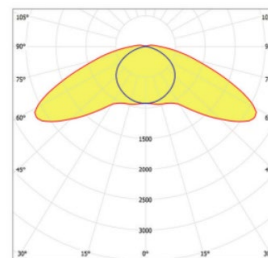

# 10228109 ALTUMA 0.7 XB 60-850 ET

LED Leuchte für Tierställe

made by...

<b>Dimensionen / Gewicht</b>	1.340 x 112 x 122 mm / 4.2 kg
<b>Lichtstrom / Lichtfarbe / CRI</b>	6.000 lm / 5.000 K / 80
<b>Maximale elektrische Leistung / typisch</b>	45 / 45
<b>Nenn-Spannung / Frequenz</b>	220-240 V / 0..50-60 Hz
<b>Schutzklasse</b>	Klasse 1
<b>IP-Schutz / Schlagfestigkeit</b>	IP69K / IK10
<b>Chemische Beständigkeit</b>	Siehe separater Anhang
<b>Lebensdauer / maximale Umgebungstemperaturen</b>	L80 (25°C) 100.000 h / -25..+35° C
<b>Feuerschutz</b>	GRP and PMMA: Entflammbarkeit (UL94): HB, Glühdrahttest (EN 60695-2-11): 650°C
<b>Dimmen</b>	Elektronischer Transformator - 1 Kanal, Schaltbar
<b>Elektrischer Anschluss</b>	Offenes Kabel (3m, NYY 1.5 mm <sup>2</sup> )
<b>Farbe Gehäuse / Endkappen</b>	Hellgrau / Rot (weitere Farben auf Anfrage)
<b>Zubehör</b>	Edelstahl-Befestigungswinkel enthalten; Rohrschellen optional

## Lichtverteilung

Extra-breitstrahlende Optik. Homogene Beleuchtung bis zu 10 m Breite bei 3 m Installationshöhe.