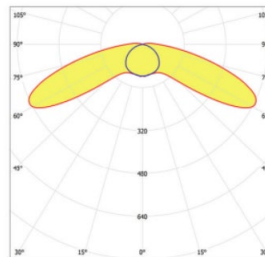

# 10228103 ALTUMA MXB 65-840 ETDD

LED Leuchte für Tierställe

made by...

<b>Dimensionen / Gewicht</b>	1.340 x 112 x 122 mm / 4.2 kg
<b>Lichtstrom / Lichtfarbe / CRI</b>	6.500 lm / 4.000 K / 80
<b>Maximale elektrische Leistung / typisch</b>	45 / < 45
<b>Nenn-Spannung / Frequenz</b>	220-240 V / 0..50-60 Hz
<b>Schutzklasse</b>	Klasse 1
<b>IP-Schutz / Schlagfestigkeit</b>	IP69K / IK10
<b>Chemische Beständigkeit</b>	Siehe separater Anhang
<b>Lebensdauer / maximale Umgebungstemperaturen</b>	L80 (25°C) 100.000 h / -25..+35° C
<b>Feuerschutz</b>	GRP and PMMA: Entflammbarkeit (UL94): HB, Glühdrahttest (EN 60695-2-11): 650°C
<b>Dimmen</b>	Elektronischer Transformator - 1 Kanal, Digital dimmbar (DALI DT6)
<b>Elektrischer Anschluss</b>	Offenes Kabel (3 m, NYY 1.5 mm <sup>2</sup> )
<b>Farbe Gehäuse / Endkappen</b>	Hellgrau / Rot (weitere Farben auf Anfrage)
<b>Zubehör</b>	Edelstahl-Befestigungswinkel enthalten; Rohrschellen optional

## Lichtverteilung

Maximal breitstrahlende Optik. Gleichmässige Beleuchtung bis zu 14 m Breite bei 3 m Installationshöhe.