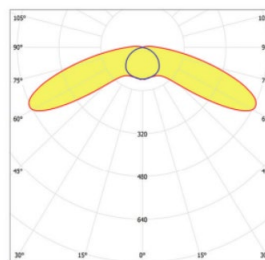

10228102 ALTUMA MXB 65-840 ET

LED Leuchte für Tierställe

made by...

Dimensionen / Gewicht	1.340 x 112 x 122 mm / 4.2 kg
Lichtstrom / Lichtfarbe / CRI	6.500 lm / 4.000 K / 80
Maximale elektrische Leistung / typisch	45 / 45
Nenn-Spannung / Frequenz	220-240 V / 0..50-60 Hz
Schutzklasse	Klasse 1
IP-Schutz / Schlagfestigkeit	IP69K / IK10
Chemische Beständigkeit	Siehe separater Anhang
Lebensdauer / maximale Umgebungstemperaturen	L80 (25°C) 100.000 h / -25..+35° C
Feuerschutz	GRP and PMMA: Entflammbarkeit (UL94): HB, Glühdrahttest (EN 60695-2-11): 650°C
Dimmen	Elektronischer Transformator - 1 Kanal, Schaltbar
Elektrischer Anschluss	Offenes Kabel (3 m, NYY 1.5 mm ²)
Farbe Gehäuse / Endkappen	Hellgrau / Rot (weitere Farben auf Anfrage)
Zubehör	Edelstahl-Befestigungswinkel enthalten; Rohrschellen optional

Lichtverteilung

Maximal breitstrahlende Optik. Gleichmässige Beleuchtung bis zu 14 m Breite bei 3 m Installationshöhe.

Kennzeichnungen

RoHS **CB**
TEST