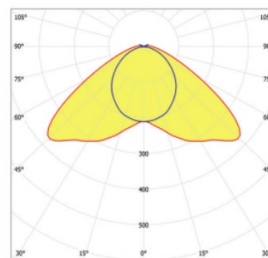

Lichtverteilung

Breitstrahlende Optik.
Homogene Beleuchtung
bis zu 7 m Breite bei 3 m
Installationshöhe.

Kennzeichnungen

RoHS **CB**
TEST