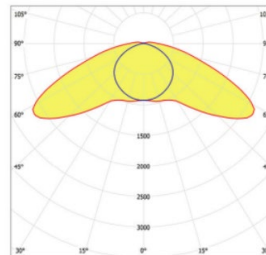

10228102 ALTUMA 0.7 XB 35-840 ET

LED Leuchte für Tierställe

made by...

Dimensionen / Gewicht	787 x 112 x 122 mm / 3.1 kg
Lichtstrom / Lichtfarbe / CRI	3.500 lm / 4.000 K / 80
Maximale elektrische Leistung / typisch	26 / 26
Nenn-Spannung / Frequenz	220-240 V / 0..50-60 Hz
Schutzklasse	Klasse 1
IP-Schutz / Schlagfestigkeit	IP69K / IK10
Chemische Beständigkeit	Siehe separater Anhang
Lebensdauer / maximale Umgebungstemperaturen	L80 (25°C) 100.000 h / -25..+35° C
Feuerschutz	GRP and PMMA: Entflammbarkeit (UL94): HB, Glühdrahttest (EN 60695-2-11): 650°C
Dimmen	Elektronischer Transformator - 1 Kanal, Schaltbar
Elektrischer Anschluss	Offenes Kabel (3 m, NYY 1.5 mm ²)
Farbe Gehäuse / Endkappen	Hellgrau / Rot (weitere Farben auf Anfrage)
Zubehör	Edelstahl-Befestigungswinkel enthalten; Rohrschellen optional

Lichtverteilung

Extra-breitstrahlende Optik. Homogene Beleuchtung bis zu 10 m Breite bei 3 m Installationshöhe.

Kennzeichnungen

RoHS **CB**
TEST