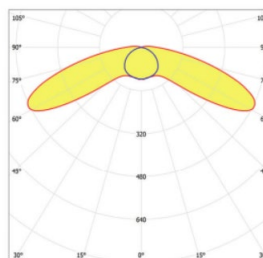

10228096 ALTUMA MXB 60-750 ETDD G2B GrowLight®

LED Leuchte für Tierställe

made by...

Dimensionen / Gewicht	1.340 x 112 x 122 mm / 4.2 kg
Lichtstrom / Lichtfarbe / CRI	6.500 lm / GrowLight / 70
Maximale elektrische Leistung / typisch	71 W / < 45 W
Nenn-Spannung / Frequenz	220-240 V / 0..50-60 Hz
Schutzklasse	Klasse 1
IP-Schutz / Schlagfestigkeit	IP69K / IK10
Chemische Beständigkeit	Siehe separater Anhang
Lebensdauer / maximale Umgebungstemperaturen	L80 (25°C) 100.000 h / -25..+35° C
Feuerschutz	GRP and PMMA: Entflammbarkeit (UL94): HB, Glühdrahttest (EN 60695-2-11): 650°C
Dimmen	Elektronischer Transformator - 2 Kanal, Digital dimmbar (DALI DT6)
Elektrischer Anschluss	Offenes Kabel (3 m, NYY 1.5 mm ²)
Farbe Gehäuse / Endkappen	Hellgrau / Rot (weitere Farben auf Anfrage)
Zubehör	Edelstahl-Befestigungswinkel enthalten; Rohrschellen optional

Lichtverteilung

Maximal breitstrahlende Optik. Gleichmässige Beleuchtung bis zu 14 m Breite bei 3 m Installationshöhe.

Kennzeichnungen