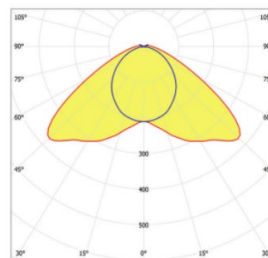

## FORTE LED AGRI W 7800-850 1-10V

LED Leuchte für Rinder- & Kuhställe

made by...

<b>Dimensionen / Gewicht</b>	1.800 x 112 x 122 mm / 6.0 kg
<b>Lichtstrom / Lichtfarbe / CRI</b>	11.000 lm / 5.000 K / 80
<b>Maximale elektrische Leistung / typisch</b>	78 / 74,4
<b>Nenn-Spannung / Frequenz</b>	220-240 V / 0..50-60 Hz
<b>Schutzklasse</b>	Klasse 1
<b>IP-Schutz / Schlagfestigkeit</b>	IP69K / IK10
<b>Chemische Beständigkeit</b>	Siehe separater Anhang
<b>Lebensdauer / maximale Umgebungstemperaturen</b>	L80 (25°C) 100.000 h / -25..+35° C
<b>Feuerschutz</b>	GRP and PMMA: Entflammbarkeit (UL94): HB, Glühdrahttest (EN 60695-2-11): 650°C
<b>Dimmen</b>	Elektronischer Transformator – 1 Kanal, 1-10V dimmbar (ETD)
<b>Elektrischer Anschluss</b>	Offenes Kabel (3 m, NYY 1.5 mm <sup>2</sup> )
<b>Farbe Gehäuse / Endkappen</b>	Grau / Edelstahl
<b>Zubehör</b>	Rohrschellen zur Montage enthalten

### Lichtverteilung

Breitstrahlende Optik.  
Homogene Beleuchtung  
bis zu 7 m Breite bei 3 m  
Installationshöhe.