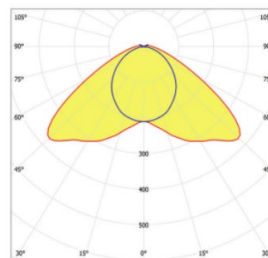

# 10173047 FORTE LED AGRI W 7800-850 1-10V

LED Leuchte für Rinder- & Kuhställe

made by...

<b>Dimensionen / Gewicht</b>	1.300 x 112 x 122 mm / 6.0 kg
<b>Lichtstrom / Lichtfarbe / CRI</b>	7.800 lm / 5.000 K / 80
<b>Maximale elektrische Leistung / typisch</b>	52 / 46,6
<b>Nenn-Spannung / Frequenz</b>	220-240 V / 0..50-60 Hz
<b>Schutzklasse</b>	Klasse 1
<b>IP-Schutz / Schlagfestigkeit</b>	IP69K / IK10
<b>Chemische Beständigkeit</b>	Siehe separater Anhang
<b>Lebensdauer / maximale Umgebungstemperaturen</b>	L80 (25°C) 100.000 h / -25..+35° C
<b>Feuerschutz</b>	GRP and PMMA: Entflammbarkeit (UL94): HB, Glühdrahttest (EN 60695-2-11): 650°C
<b>Dimmen</b>	Elektronischer Transformator – 1 Kanal, 1-10V dimmbar (ETD)
<b>Elektrischer Anschluss</b>	Offenes Kabel (3 m, NYY 1.5 mm <sup>2</sup> )
<b>Farbe Gehäuse / Endkappen</b>	Grau / Edelstahl
<b>Zubehör</b>	Rohrschellen zur Montage enthalten

## Lichtverteilung

Breitstrahlende Optik.  
Homogene Beleuchtung  
bis zu 7 m Breite bei 3 m  
Installationshöhe.